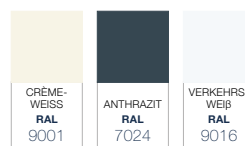

DETAILS

Farben	Verkehrsweiß Struktur (RAL9016) / Crèmeweiß (RAL9001) / Anthrazit Struktur (RAL7024)
Regenabfluss	Rund oder klassisch
Pfosten	Halbrund oder viereckig
Dacheindeckung	Polycarbonat (Opal / Klar / Ultra-klar / Solar Control)
Breite (mm)	4060 / 5060 / 6060 / 7060 oder ein Vielfaches davon
Ausfall (mm)	2500 / 3000 / 3500 / 4000