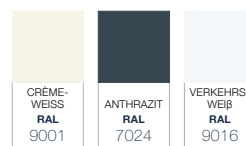

Das Giallo-Modell ist besonders stabil und kann dadurch auf nur zwei Pfosten eine Fläche von nicht weniger als 6m überdachen!

Das robuste und geradlinige Aussehen dieser Aluminium-Überdachung gewährt eine solide, aber stilvolle Erweiterung Ihrer Wohnung. Die Giallo- Terrassenüberdachung ist in den Farbvarianten Verkehrsweiß, Crèmeweiß und Anthrazit Struktur lieferbar. Die Dacheindeckung ist standardmäßig aus Polycarbonat gefertigt, wobei Sie entsprechend Ihren eigenen Wünschen aus verschiedenen Polycarbonatausführungen wählen können.

DETAILS

Farben	Verkehrsweiß Struktur (RAL9016) /Crèmeweiß (RAL9001) / Anthrazit Struktur (RAL7024)
Regenwasserabflussprofil	Gerade*
Pfosten	Rechteckig 115×150 mm
Dacheindeckung	Polycarbonat (Opal / Klar / Ultra-klar / Solar Control)
Breite (mm)	4060 / 5060 / 6060 / 7060 oder ein Vielfaches davon
Ausfall (mm)	2500 / 3000 / 3500 / 4000