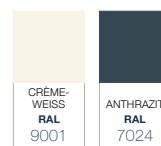

wagner-window.de

Die Nebbiolo-Terrassenüberdachung hat dank des nachhaltigen und hochwertigen Materials ein zeitloses Aussehen

Diese Aluminium-Überdachung ist standardmäßig in einem Breitenmaß von 4, 5 oder 6 m lieferbar und hat Das Nebbiolo-Modell ist in den Farben Crèmeweiß und Anthrazit Grau erhältlich und hat eine Dacheindeckung aus Polycarbonat; einem qualitativ hochwertigen und nachhaltigen Material mit einer zeitlosen Ausstrahlung. Diese Dacheindeckung ist in den Farben Opal, Klar, Ultra-klar und Solar Control, einer hitzeabwehrenden Variante, erhältlich.

DETAILS

Farben	Crèmeweiß (RAL9001) / Anthrazit Struktur (RAL7024)
Regenwasserabfluss	Standardmäßig halbrund
Pfosten	Viereckig
Dacheindeckung	Polycarbonat (Opal / Klar / Ultra-klar / Solar Control)
Breite (mm)	4045 / 5045 / 6045
Ausfall (mm)	2500 / 3000 / 3500